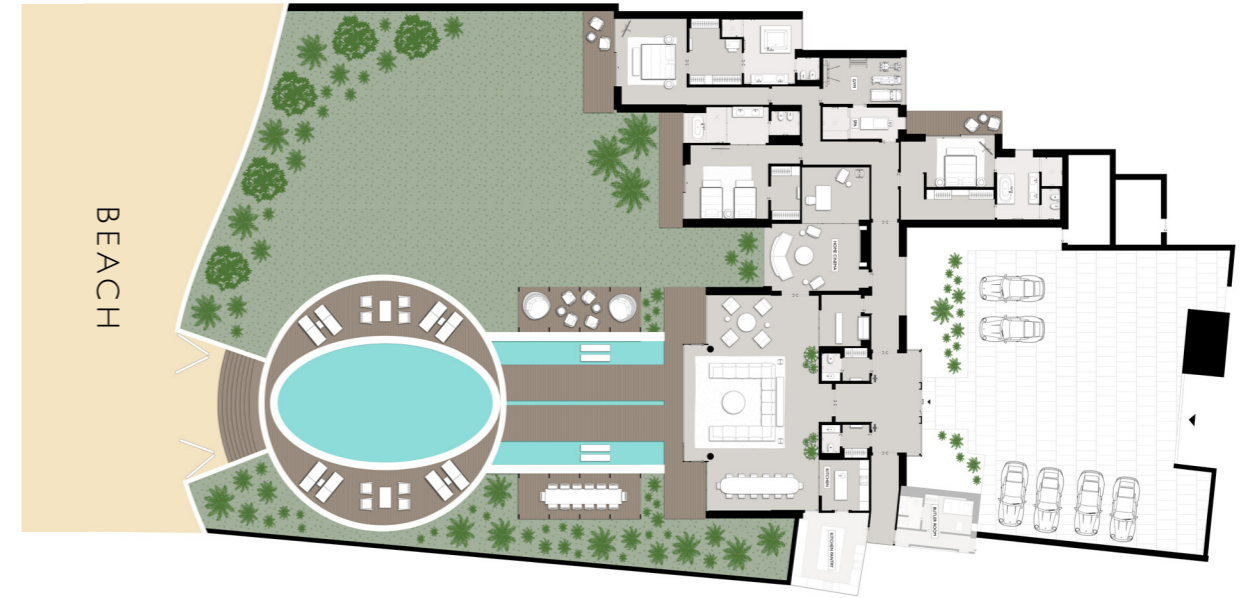

THE BVLGARI VILLA فيلا بولغري

The spectacular 540 sqm Bvlgari Villa is the supreme representation of elegance and privacy. With its own private beach, dedicated entrance and vast private lawn starring a marvelous oval pool, it offers unobstructed ocean views, the perfect spot to enjoy the sunset over the endless ocean.

تجسد فيلا بولغري التي تفتersh مساحة ٥٤٠ متراً مربعاً مفهوم الأناقة والخصوصية بأبهى حلّة. تمتاز الفيلا بشاطئ ومدخل خاص بها، بالإضافة إلى حديقة واسعة خاصة تضم حوض سباحة بيضاوي يخطف الأنفاس وتشرف الفيلا على مناظر لا تُحجب للمحيط الشاسع، وتشكّل الموقع المثالي للتمتّع بمشاهدة غروب الشمس بين أحضان المحيط.

تغطي فيلا بولغري مساحة ٥٤٠ متراً مربعاً داخلية، تتخللها أروع الأجواء الفخمة التي تحمل بصمة علامة بولغري. وتضم هذه الفيلا المتميزة في منتجج بولغري دبي مرافق تليق بالملوك، بما في ذلك الشاطئ الخاص، والمدخل المنفصل، والفناء الخاص وحوض السباحة البيضاوي المذهل. تقع الفيلا في الطرف الشرقي الخاص من المنتجج، وتضم مرافق صحية داخل الفيلا كمركز سبا، وحمّام، ونادٍ رياضي وحوض جاكوزي داخل الغرفة. كما توفر الفيلا خدمات إضافية، إذ تضم سينما منزلية خاصة، بار مجهز بالكامل ومطبخين. يمكن للضيوف التمتع بتجربة حصرية فخمة يقدمها مساعد النزلاء الشخصي وشيف متوافر على مدار الساعة عند الطلب. حتى أنه يمكن استخدام فيلا شاطئية محاذية ومؤلفة من غرفتي نوم للحصول على مساحة أوسع لإقامة التجمعات الخاصة لعدد أكبر من الأشخاص.