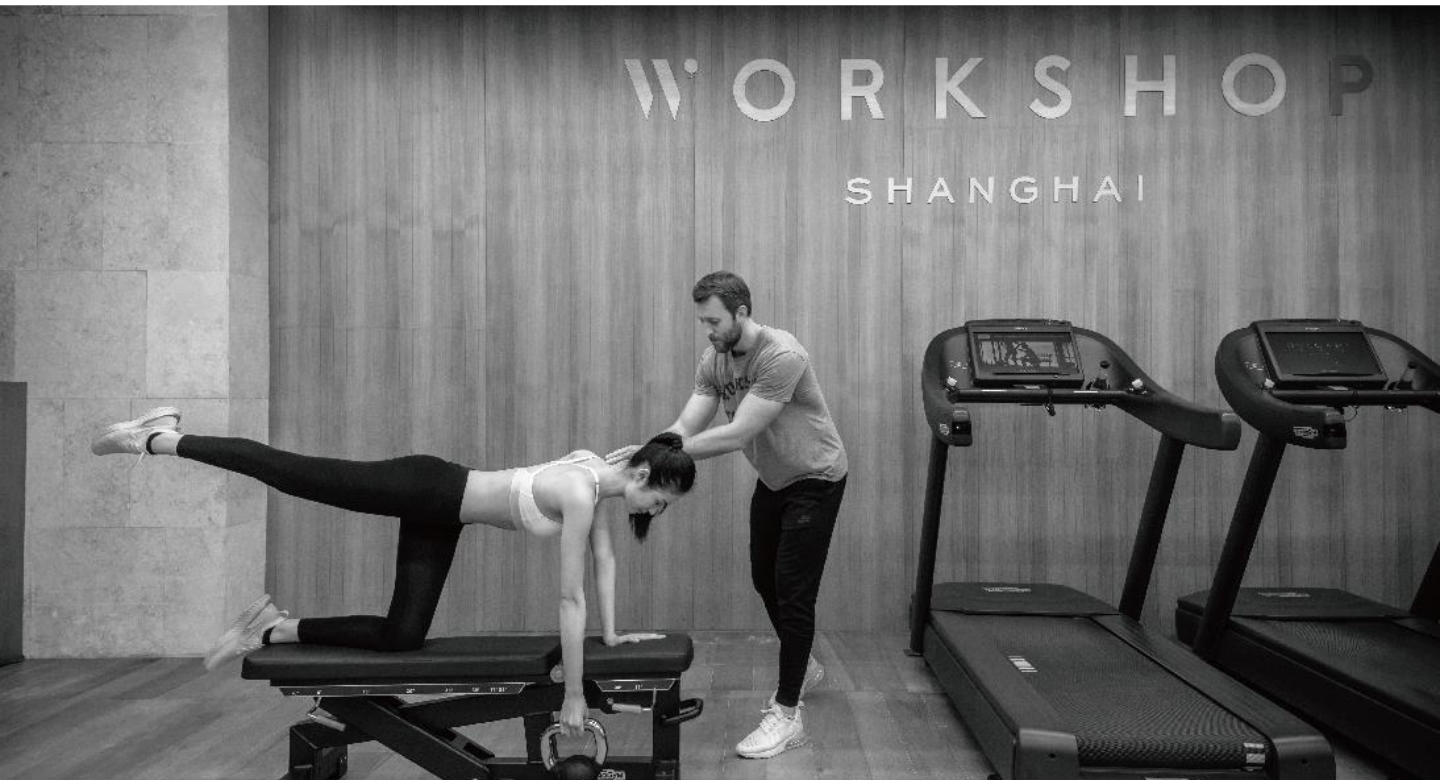

BVLGARI
HOTEL SHANGHAI

WORKSHOP
SHANGHAI

WORKSHOP 私人教练课程

980 / 单人

单次一小时游泳或健身私教课程

9,800 / 单人

12次一小时游泳或健身私教课程*

*私教课程有效期为购买日起6个月

上述价格均为人民币且包含税费和服务费，不得与其他优惠活动或折扣同时使用。
预定或详情咨询，请致电 +86 (21) 3606 7788，或发电子邮件至 shanghai@bulgarihotels.com